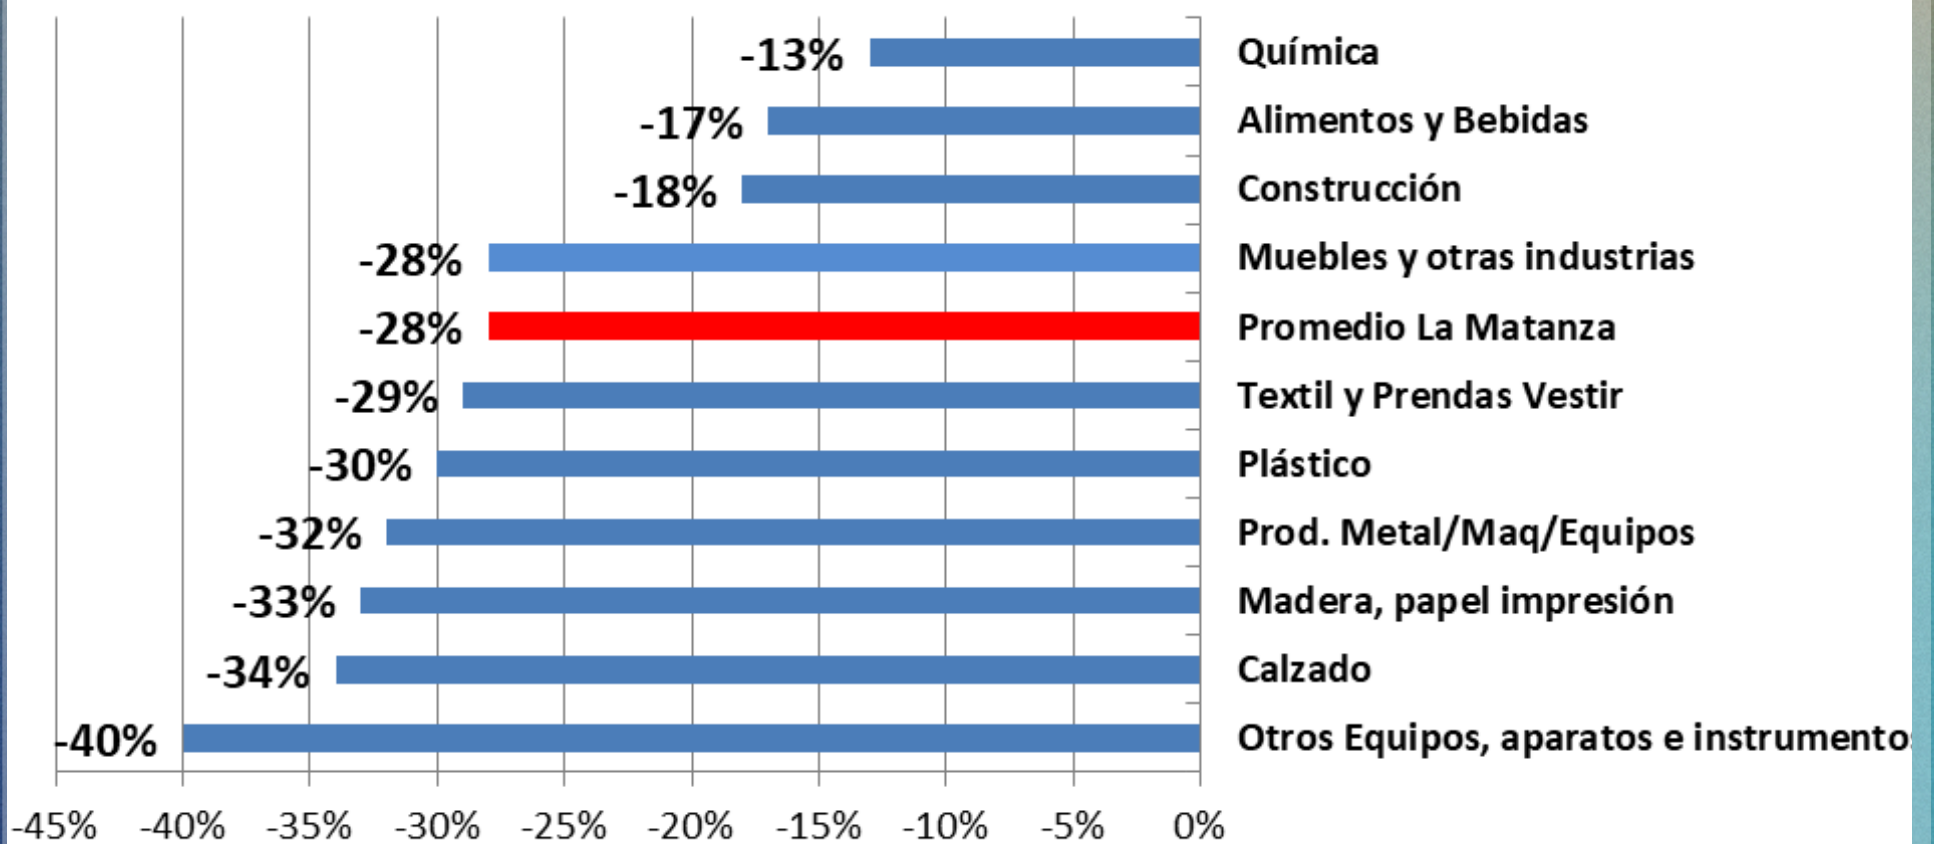

ENCUESTA INDUSTRIAL MATANCERA Y RESUMEN EJECUTIVO

Primer Trimestre 2026

**LA INDUSTRIA MATANCERA CONTINÚA EN CAÍDA:
ACUMULA 43% DE BAJA ENTRE EL 1ºTRIM'23 Y EL 1ºTRIM'26**

En el 1º Trim'26 vs 1ºTrim'25 **bajó la producción industrial un 28%.**

Los principales rubros en caída fueron:
"Prod. Metal." (-32%), "Madera/papel" (-33%),
"Calzado" (-34%) y "Otros Equipos" (-40%).

Observatorio Municipal

MTZ Municipio de
La Matanza

ENCUESTA INDUSTRIAL MATANCERA Y RESUMEN EJECUTIVO